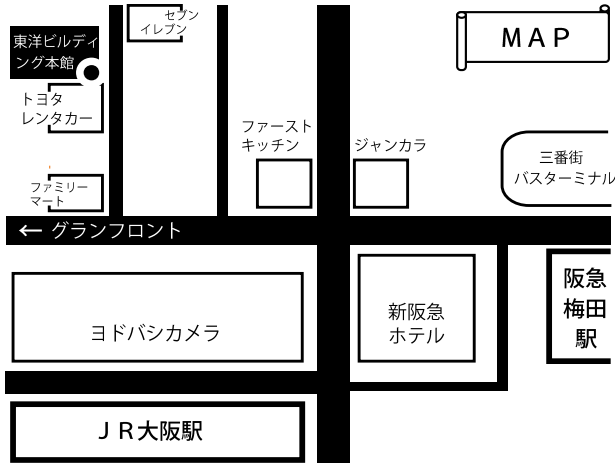

- ●料金 料金はレッスン当日、教室でお支払いください(現金のみ)。
- ●特典 ツールズでの画材購入が20%OFF(コピック類は10%OFF。ほかに割引対象外あり)になる『カレッジパス』(有効期間3ヶ月)を差し上げます。

- ●使用道具 ①は初回レッスンでお渡ししますので、ご用意していただく必要はありません。
  ②は2回目以降のレッスンで必要になります。
  初回レッスン時にツールズでの画材購入が割引になるカレッジパスをお渡ししますので、購入する方はご利用ください。そのほかの紙類やテキストはこちらでご用意いたします。

- ●場所 〒530-0012 大阪市北区芝田2-3-19東洋ビルディング本館1階 116 (株トゥーマーカープロダクツ)

- ●お申込み ・メール本文に①～⑥のお申し込み要項を記入(または不要部分削除)のうえ、
  umedalesson*tools-shop.jp(*を@に変えてください)宛にお送りください。
  コピックキャライラスト・ジュニアクラスは小学校3年生～6年生が対象です。

① クラス名(不要なクラスを削除してください)

- ●透明水彩 木曜日クラス 3/14・3/28・4/11 8500円
- ●透明水彩 土曜日クラス 3/16・3/30・4/13 8500円
- ●コピックキャライラスト 木曜日クラス 3/14・3/28・4/11 8000円
- ●コピックキャライラスト 土曜日クラス 3/16・3/30・4/13 8000円
- ●お手軽コピック風景画 土曜日クラス 3/23・4/6・4/20 8000円
- ●コピックキャライラスト・ジュニア 土曜日クラス 3/23・4/6・4/20 8000円
- ●コピックキャライラスト・ジュニア 日曜日AMクラス 3/24・4/7・4/21 8000円
- ●コピックキャライラスト・ジュニア 日曜日PMクラス 3/24・4/7・4/21 8000円

- ② 領収書(不要な方を削除してください) ●あり(宛名) ●なし

- ③ 参加者お名前(ふりがな)

- ④ お電話番号(レッスン当日、ご連絡できる番号)

- ⑤ メールアドレス(パソコンメールを受け取れるもの)

- ⑥ レッスン中の付き添い【ジュニアクラス対象】(不要な方を削除してください) ●あり ●なし

- ・確認後、お申し込みが確定しましたらメールを返信いたします(メール返信まで3日ほどかかることがあります)。