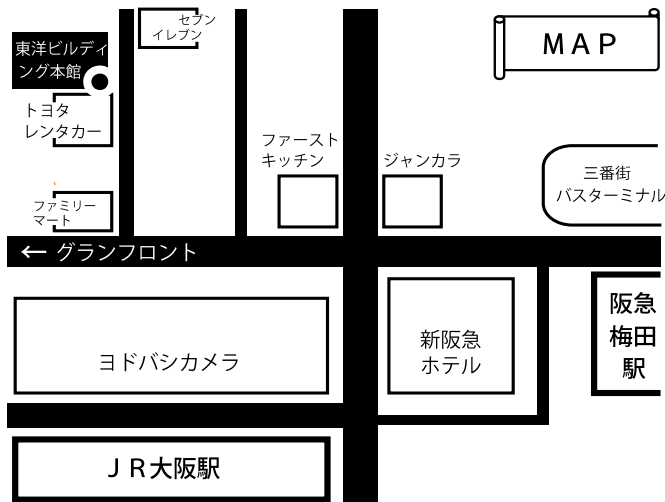

- 場所  
〒530-0012 大阪市北区芝田2-3-19東洋ビルディング本館1階 116 (株)トウマーカープロダクツ)

- お申込み  
・メール本文に①～⑦のお申し込み要項を記入(または不要部分削除)のうえ、  
umedalesson\*tools-shop.jp(\*を@に変えてください)宛にお送りください。

コピックキャライラスト・ジュニアクラスは小学校3年生～6年生が対象です。

- ① コース名(不要なコースを削除してください)
  - 透明水彩 木曜日クラス
  - 透明水彩 土曜日クラス
  - コピックキャライラスト 木曜日クラス
  - コピックキャライラスト 土曜日クラス
  - コピック風景イラスト 土曜日クラス
  - コピックキャライラスト・ジュニア 土曜日クラス
- ② お支払い方法(不要なコースを削除してください)
  - 透明水彩 一括払い 8500円(税込) ●透明水彩 毎回払い(3回) 合計9000円(税込4000円・2500円・2500円)
  - コピック 一括払い 8000円(税込) ●コピック 毎回払い(3回) 合計8500円(税込3500円・2500円・2500円)
- ③ 領収書(不要な方を削除してください) ●あり(宛名) ●なし
- ④ 参加者お名前(ふりがな)
- ⑤ お電話番号(レッスン当日、ご連絡できる番号)